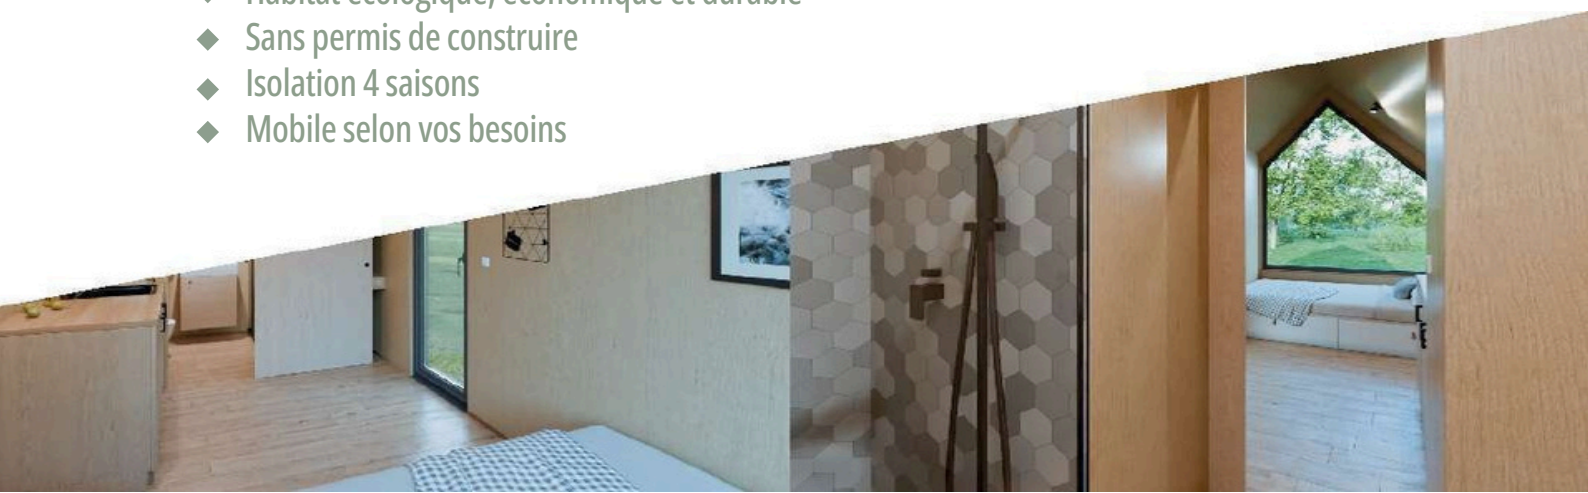

LE NID

LE NID CONFORT CHAMBRE, SALLED'EAU

Une innovation qui reflète notre engagement résolument tourné vers un design de qualité, de l'éco-responsabilité et du bien-être. Il accueille jusqu'à 2 personnes dans ses 9,88 m².

USAGES

- Extension indépendante
- Résidence secondaire
- Location atypique

AVANTAGES

- Habitat écologique, économique et durable
- Sans permis de construire
- Isolation 4 saisons
- Mobile selon vos besoins