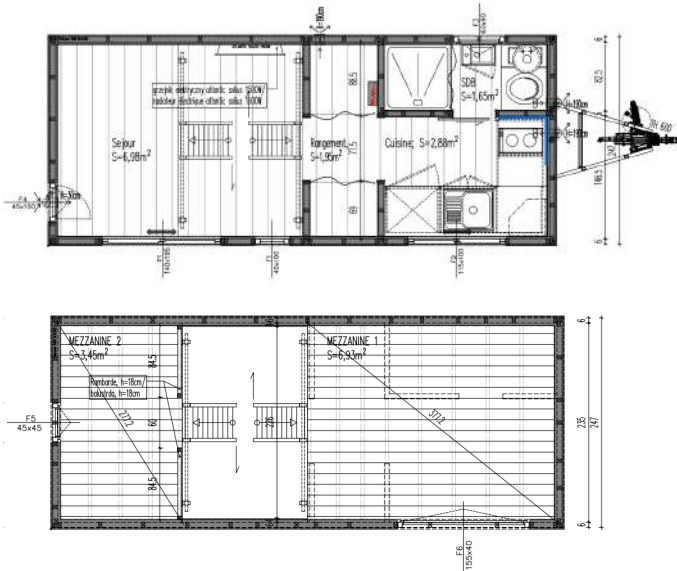

TINY HOUSE

La Colibri est une Tiny House familiale et conviviale. Très populaire, elle mêle style, fonctionnalité et matériaux les plus nobles.

EN DETAIL

- Remorque freinée en acier galvanisé, homologation CE
- Bardage en mélèze, essence naturelle
- Menuiseries en aluminium thermo laqué, double vitrage
- Toiture en bac acier
- Ossature bois en KVH
- Isolation en laine de bois et laine minérale
- Etanchéité avec pare-pluie et pare-vapeur
- Installations électriques et hydrauliques complètes
- Salle d'eau et cuisine équipées
- Choix de finitions intérieures et extérieures
- Livraison en 3 mois

LONGUEUR	6,07 m
LARGEUR	2,50 m
HAUTEUR	4 m
OUVERTURES	7

REZ-DE-CHAUSSEE	13,46 m²
MEZZANINES	10,38 m²